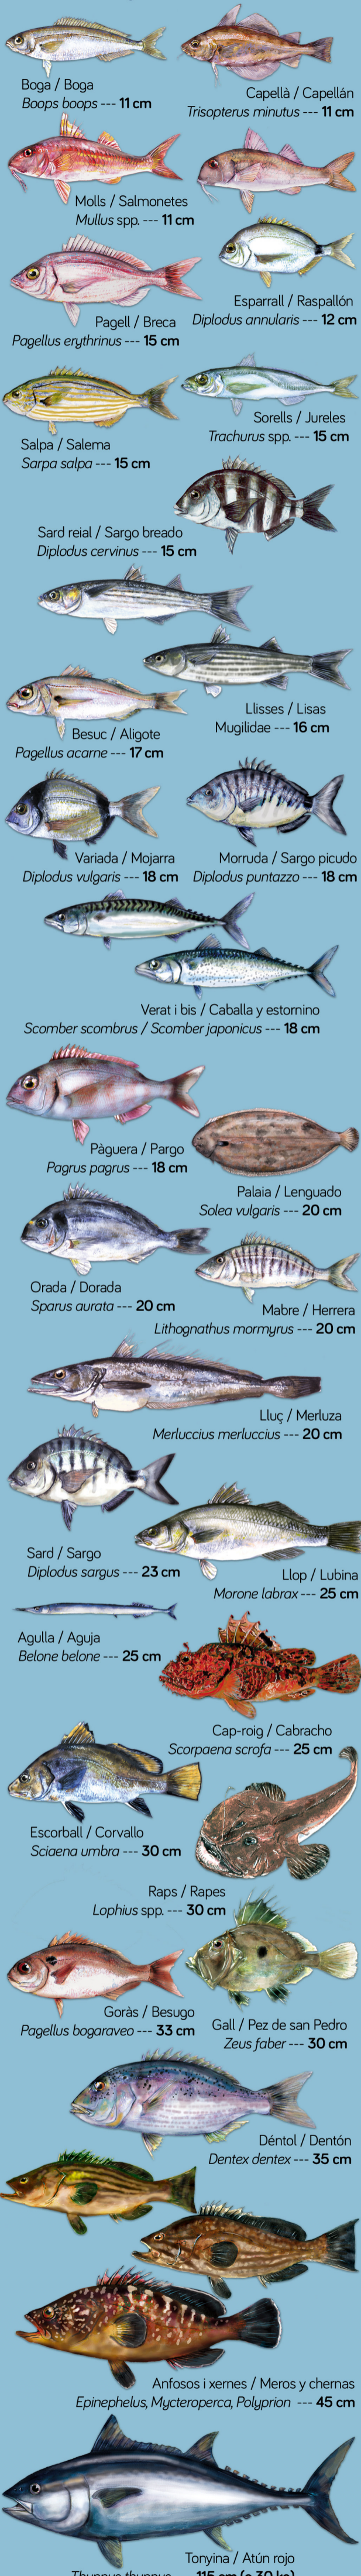

Talles mínimes per a la pesca recreativa en aigües interiors

Talles mínimes per a la pesca recreativa a les reserves marines

Vaca / Vaca serrana
Serranus scriba --- 14 cm

Tord flassader / Pinto
Symphodus tinca --- 18 cm

Escòrpora / Rascacio
Scorpaena porcus --- 19 cm

Càntera / Chopa
Spondyliosoma cantharus --- 20 cm

Tord massot / Merlo
Labrus merula --- 25 cm

Grívia / Bodióon verde
Labrus viridis --- 27 cm

Sard reial / Sargo breado
Diplodus cervinus --- 30 cm

Reig / Verrugato
Umbrina cirrosa --- 35 cm

Orada / Dorada
Sparus aurata --- 35 cm

Llop / Lubina
Morone labrax --- 43 cm

Anfós / Mero
Epinephelus marginatus --- 50 cm

Anfós llis / Falso abadejo
Epinephelus costae --- 53 cm