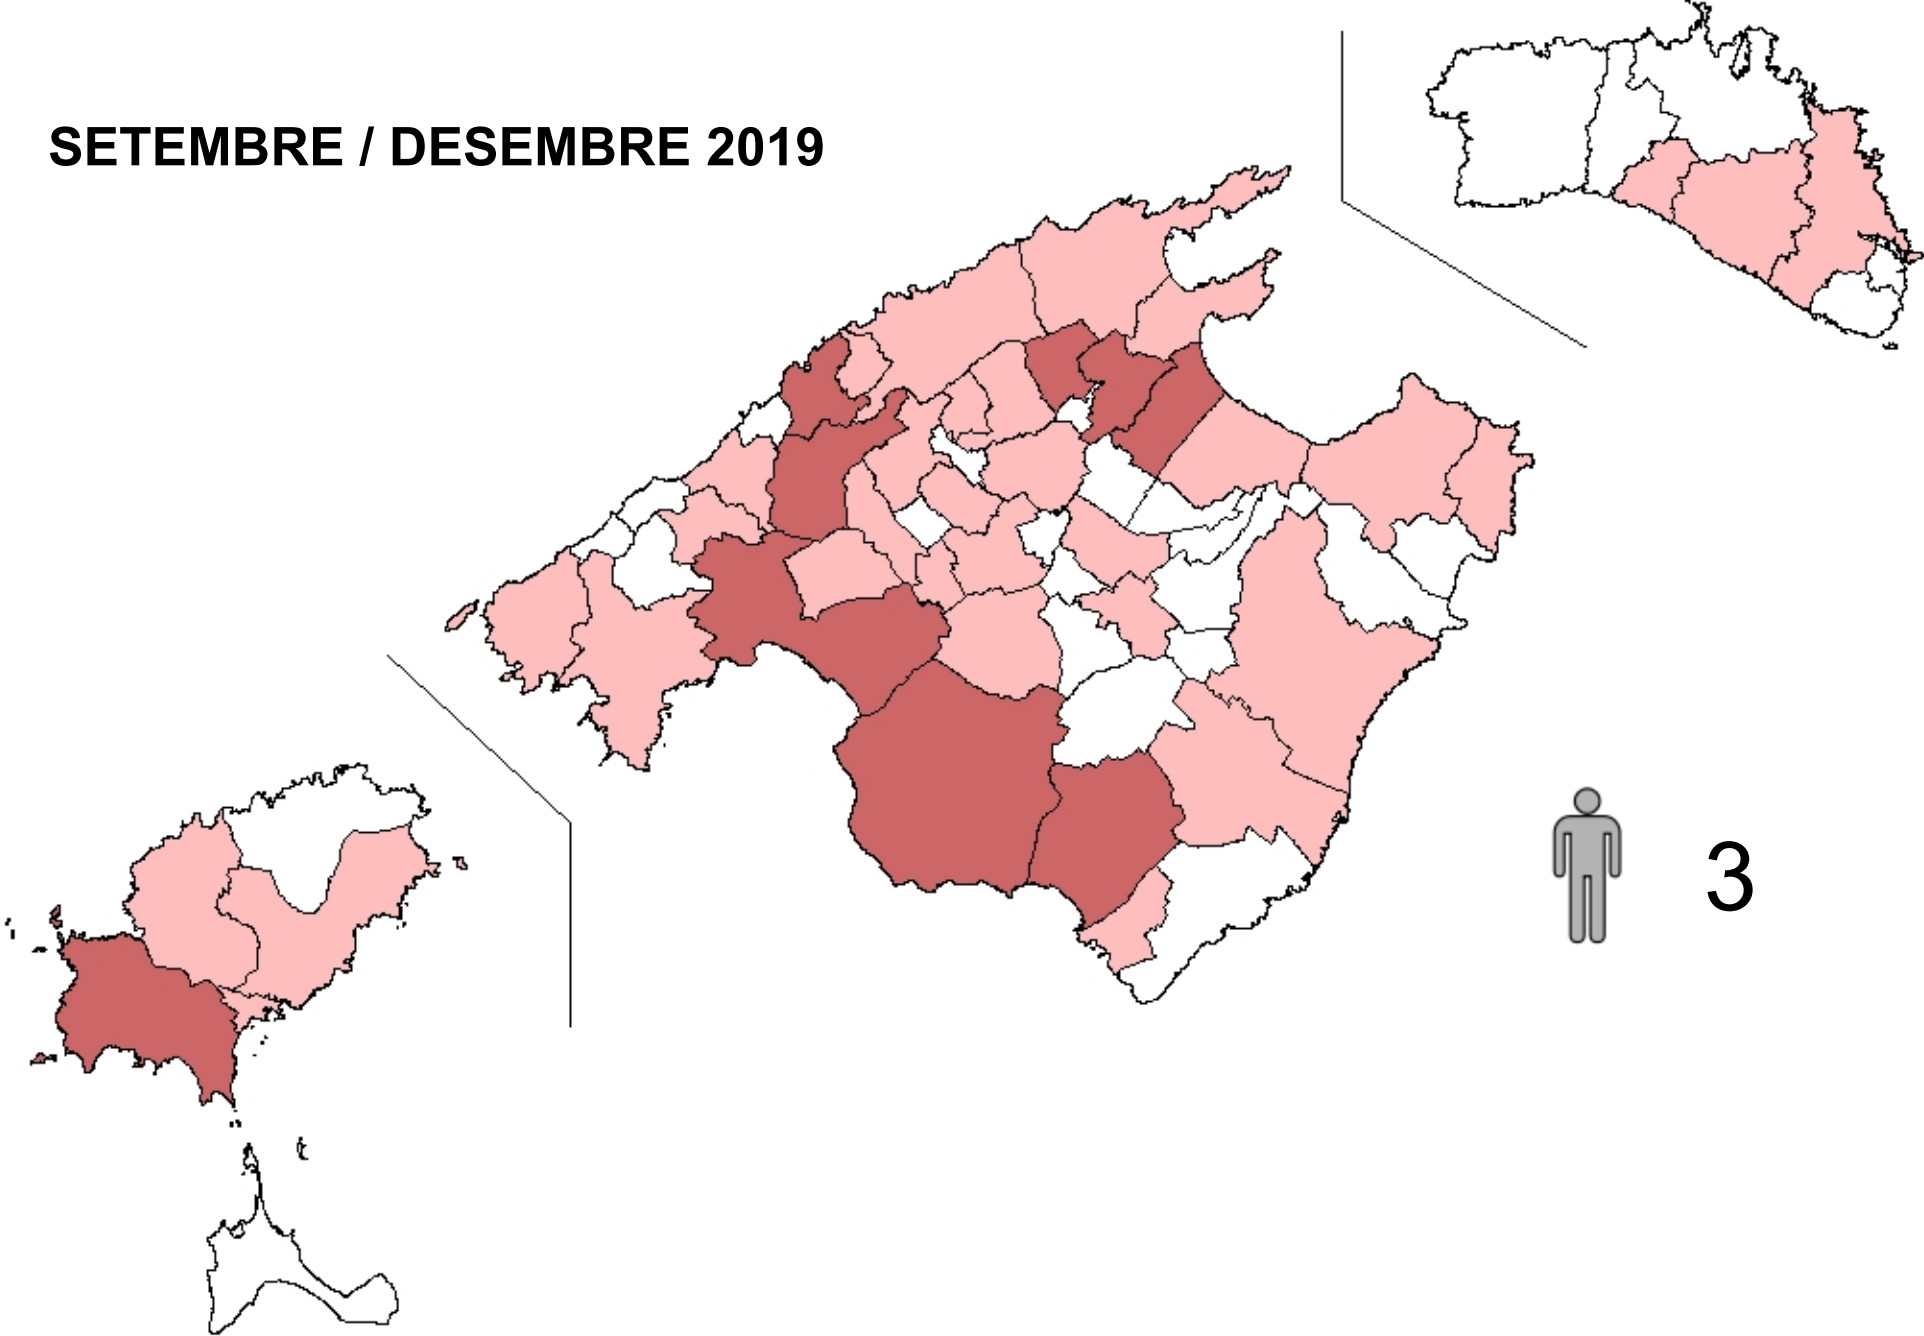

# EPISODIS D'INUNDACIONS DE 2017 A 2023

GENER / OCTUBRE 2017

MARÇ / AGOST / OCTUBRE 2018

SETEMBRE / DESEMBRE 2019

GENER 2020

SETEMBRE / OCTUBRE / NOVEMBRE 2021

MAIG / OCTUBRE 2022

FEBRER-MARÇ 2023

## EPISODIS D'INUNDACIONS PER MUNICIPI