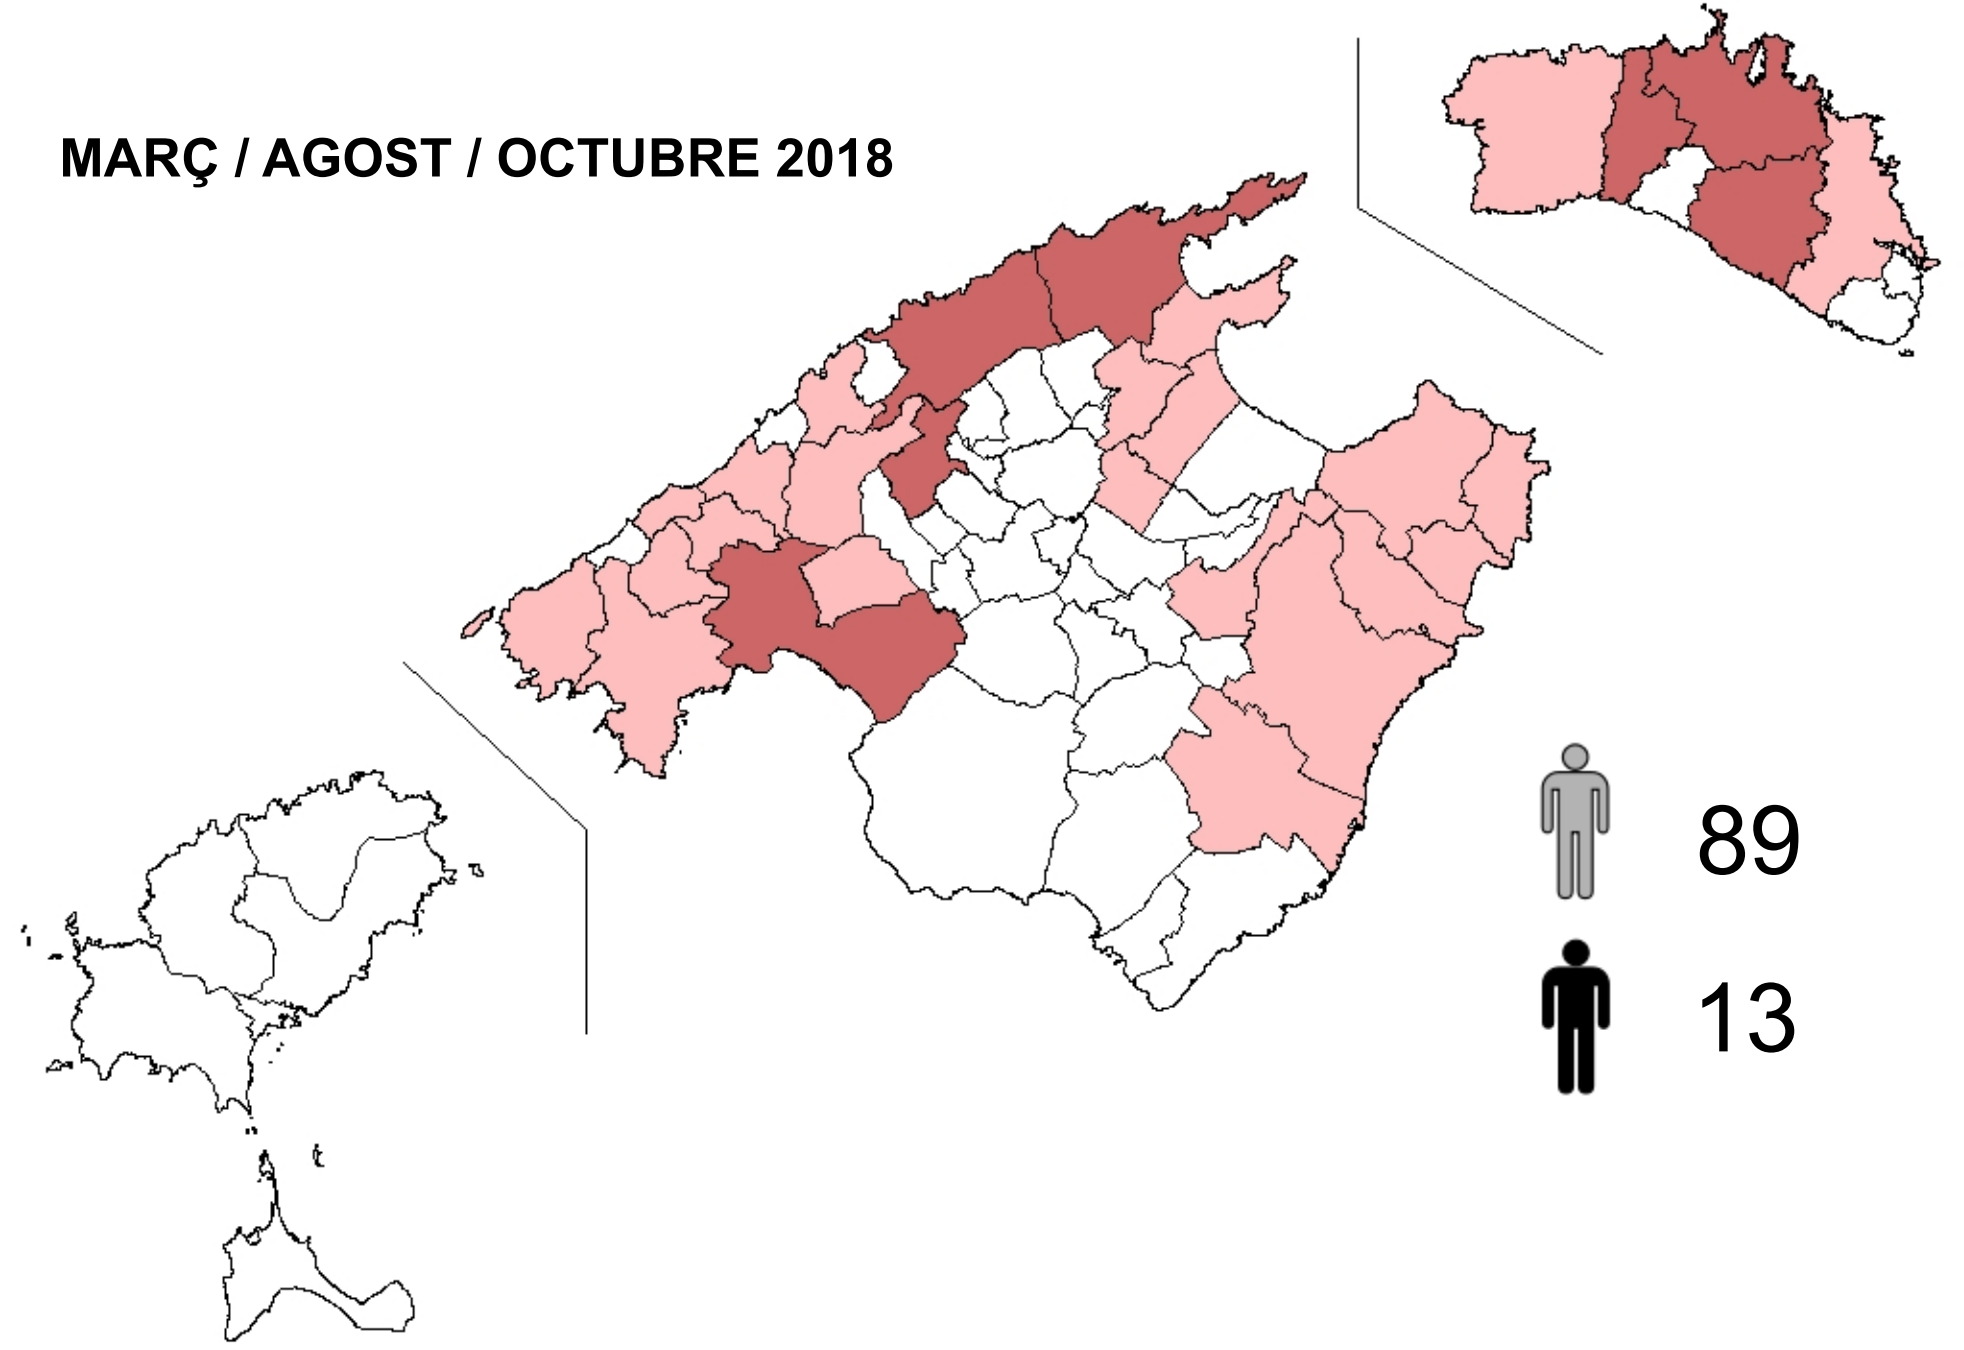

# EPISODIS D'INUNDACIONS DE 2017 A 2023

GENER / OCTUBRE 2017

MARÇ / AGOST / OCTUBRE 2018

SETEMBRE / DESEMBRE 2019

GENER 2020

SETEMBRE / OCTUBRE / NOVEMBRE 2021

MAIG / OCTUBRE 2022

FEBRER-MARÇ 2023

## EPISODIS D'INUNDACIONS PER MUNICIPI