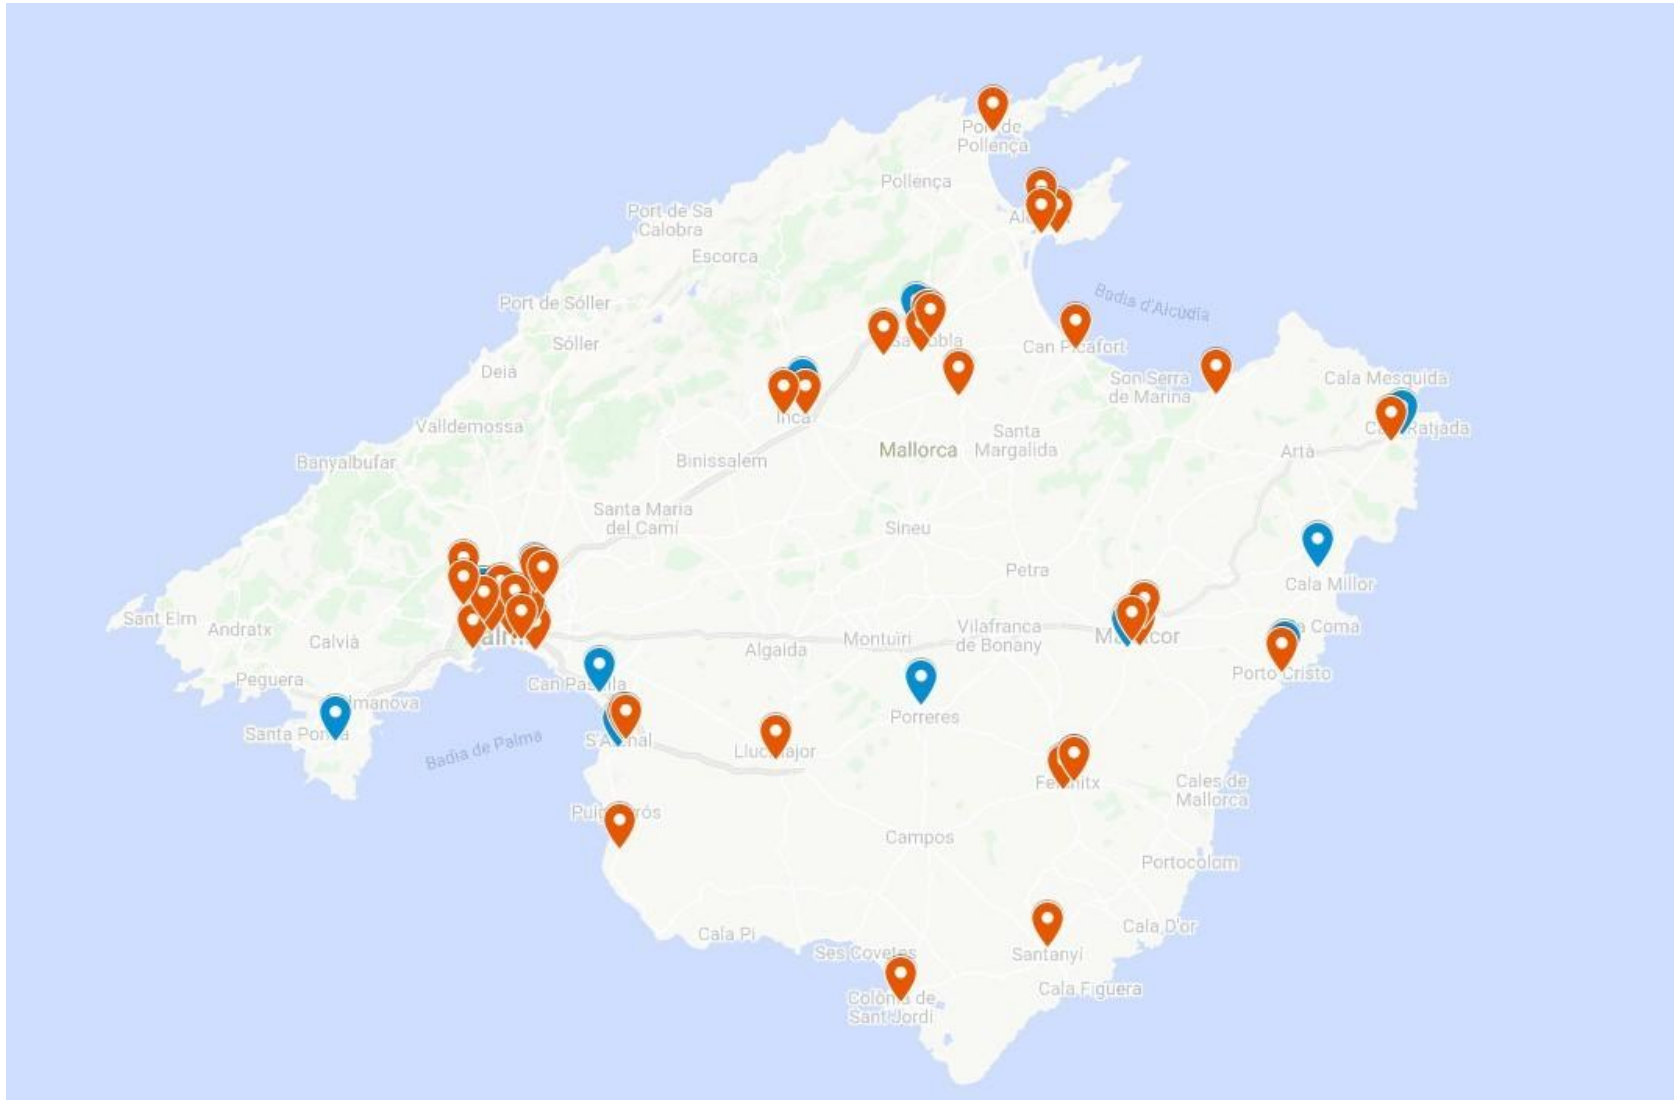

# MAPA DE CENTRES PROA+ ILLES BALEARS

Clicar [aquí](#) per veure el mapa de centres PROA+ a *Google maps*

## CENTRES FORMENTERA

Vermell: IES

Blau: la resta de centres (públics i concertats)

## CENTRES MALLORCA

Vermell: IES

Blau: la resta de centres (públics i concertats)

## CENTRES MENORCA

Vermell: IES

Blau: la resta de centres (públics i concertats)