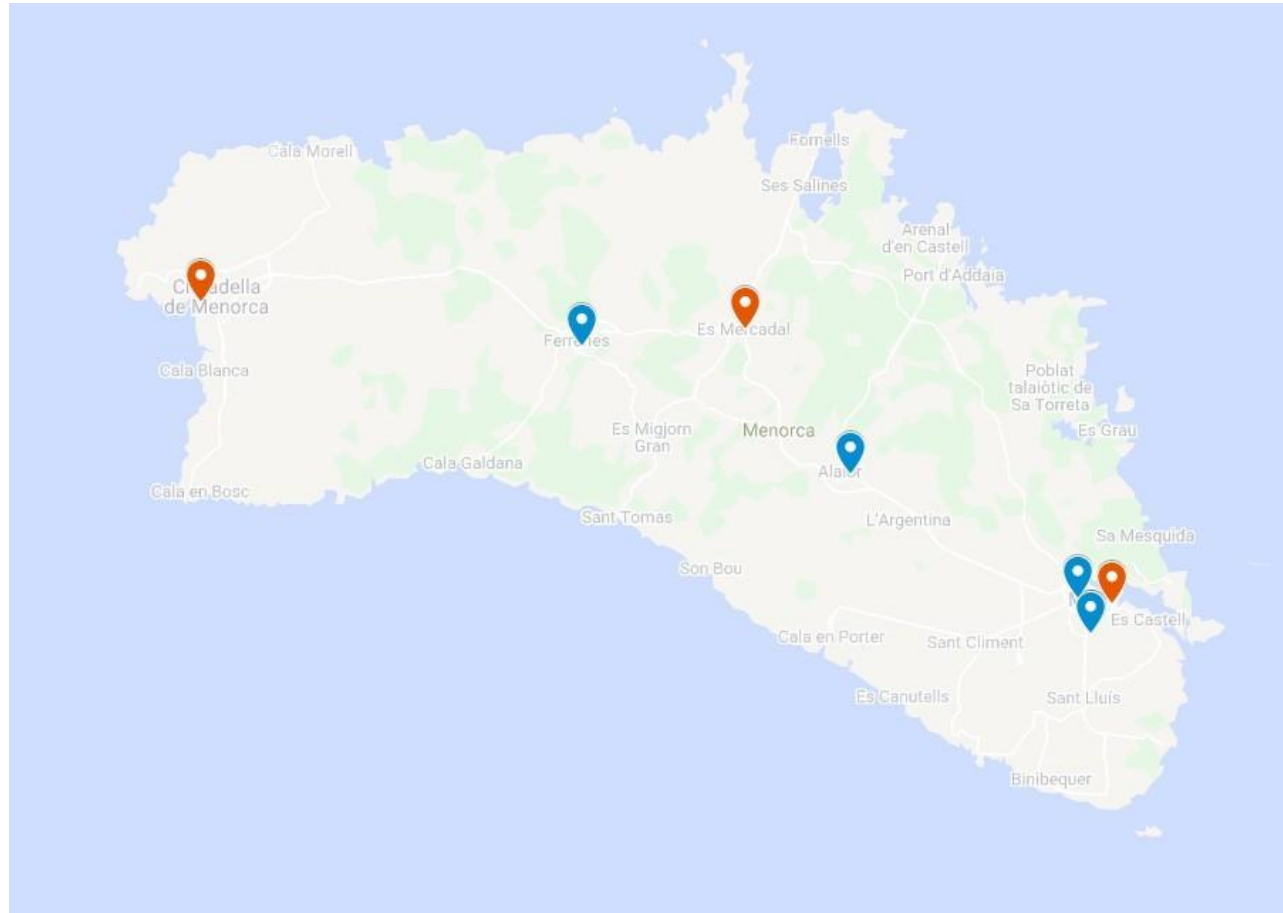

# MAPA DE CENTRES PROA+ ILLES BALEARS

Clicar [aquí](#) per veure el mapa de centres PROA+ a *Google maps*

## CENTRES FORMENTERA

Vermell: IES

Blau: la resta de centres (públics i concertats)

## CENTRES MALLORCA

Vermell: IES

Blau: la resta de centres (públics i concertats)

## CENTRES MENORCA

Vermell: IES

Blau: la resta de centres (públics i concertats)