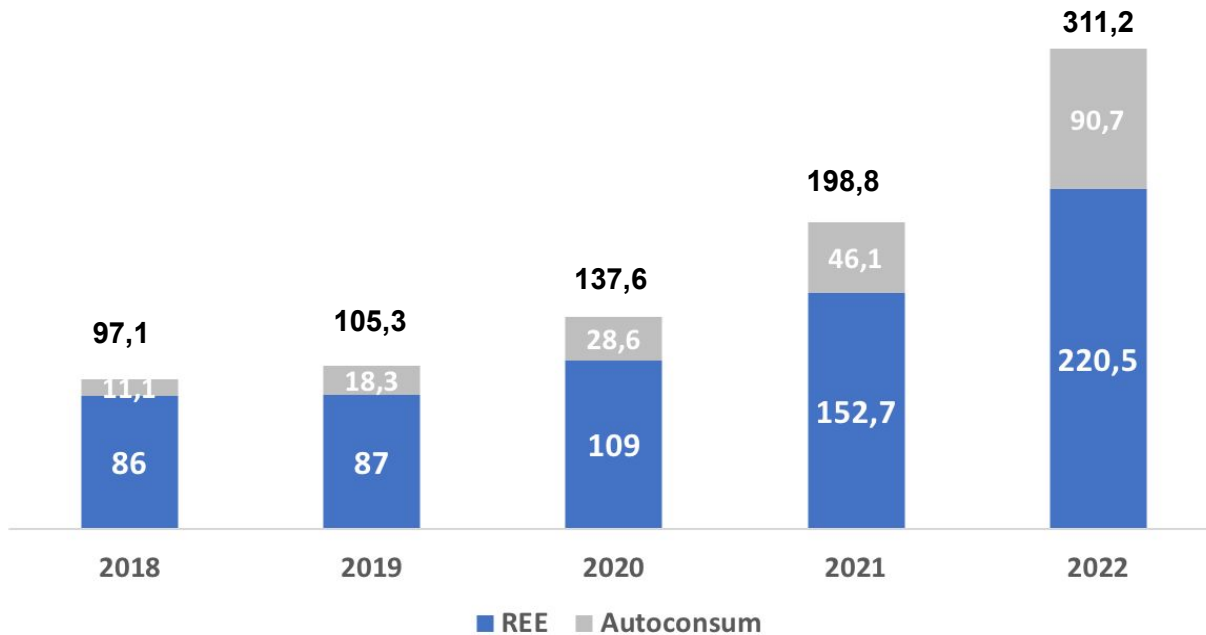

Potència Particulars:

+146,7%
respecte
2021

Potència Empreses:

+72 %
respecte
2021

Autoconsum acumulat

Evolució del nombre d'instal·lacions a les Illes Balears per tipus de consumidor

Instal·lacions Particulars:

+132 %
respecte
2021

Instal·lacions Empreses:

+65,4 %
respecte
2021

GOIB

Penetració de renovables

Evolució de la potència instal·lada de generació renovable (MW)

+44,4 %
de creixement
respecte 2021

GOIB

Penetració de renovables

Distribució de la potència renovable de generació

Penetració de renovables i autoconsum

Evolució de la potència renovable total (MW)

56,5 % de creixement
respecte 2021

GOIB

Punts de recàrrega

Evolució dels punts de recàrrega d'accés públic registrats a Illes Balears

+250 punts approx encara no registrats!

Arribant a +1000 punts de càrrega

GOIB

Punts de recàrrega

Total Illes Balears: 780 punts

G VICEPRESIDÈNCIA
O TRANSICIÓ ENERGÈTICA,
I SECTORS PRODUCTIUS
B I MEMÒRIA DEMOCRÀTICA
/