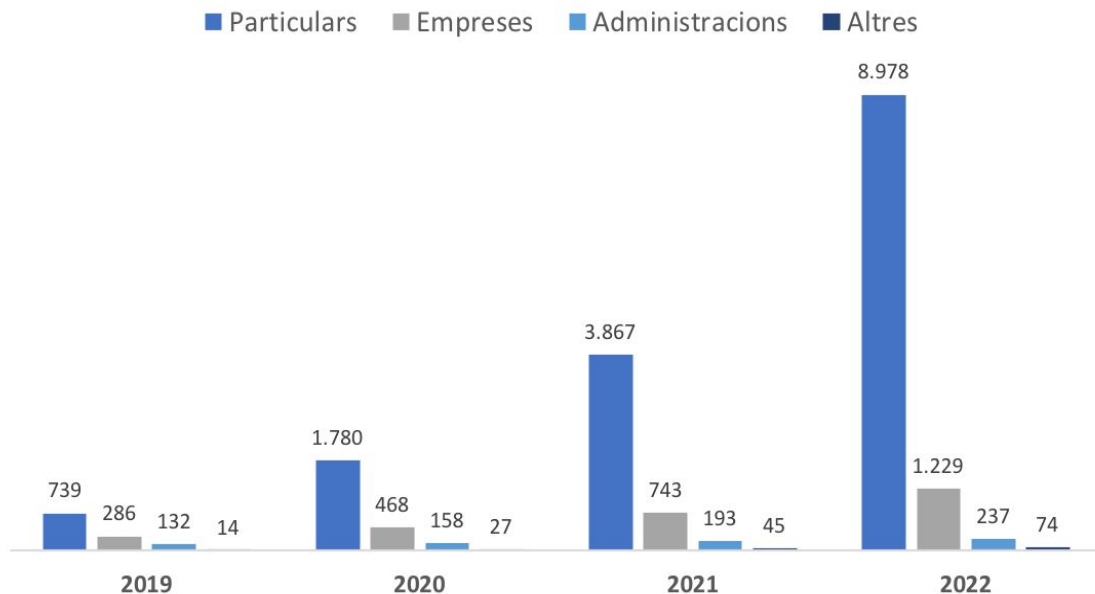

Autoconsum acumulat

Nombre d'instal·lacions a les Illes Balears

Instal·lacions:
+116%
respecte
2021

GOIB

Autoconsum acumulat

Evolució de la potència instal·lada a les Illes Balears per tipus de consumidor (kW)

Potència Particulars:

+146,7%
respecte
2021

Potència Empreses:

+72 %
respecte
2021

Autoconsum acumulat

Evolució del nombre d'instal·lacions a les Illes Balears per tipus de consumidor

Instal·lacions Particulars:

+132 %
respecte
2021

Instal·lacions Empreses:

+65,4 %
respecte
2021

GOIB

Penetració de renovables

Evolució de la potència instal·lada de generació renovable (MW)

+44,4 %
de creixement
respecte 2021

GOIB

Penetració de renovables

Distribució de la potència renovable de generació

Penetració de renovables i autoconsum

Evolució de la potència renovable total (MW)

56,5 % de creixement
respecte 2021

GOIB

Punts de recàrrega