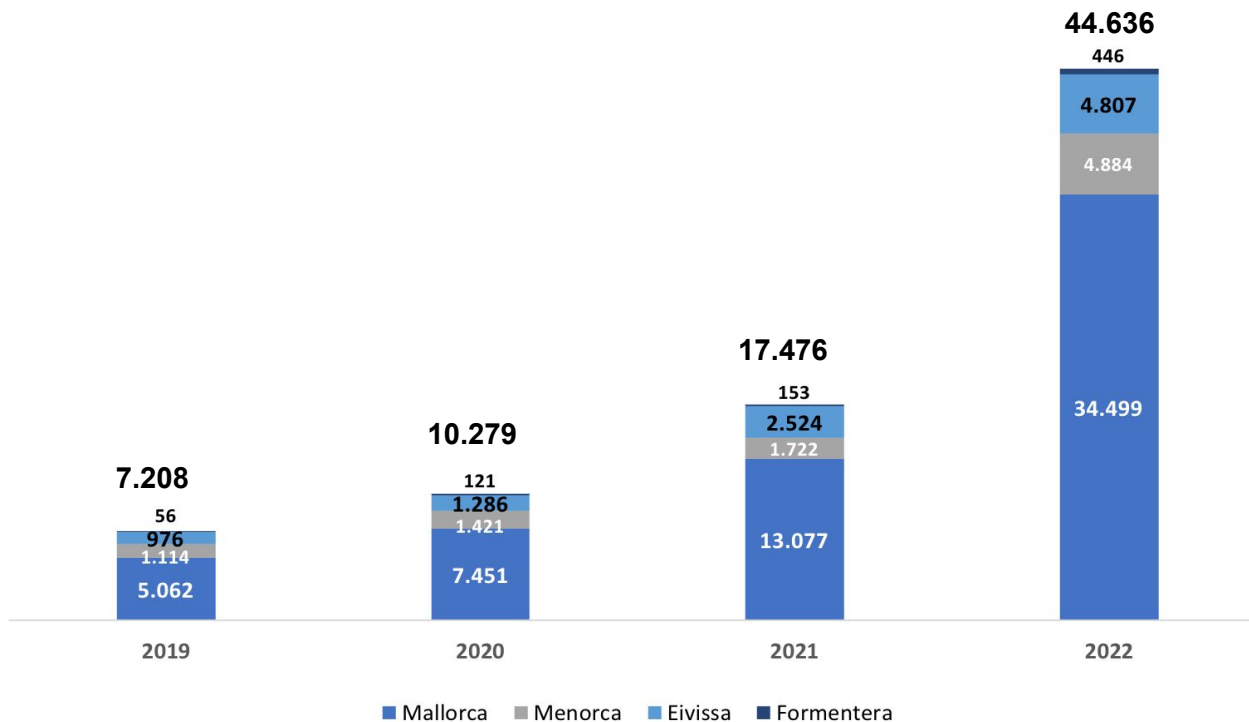

Renovables

Punts de recàrrega

GOIB

Autoconsum instal·lat cada any

Evolució de la potència instal·lada a les Illes Balears (kW)

En 2022 s'ha instal·lat **2.5 cops més** de potència que en 2021

Autoconsum instal·lat cada any

Evolució de les instal·lacions a les Illes Balears

En 2022 s'han executat **2.3 cops més** d'instal·lacions que en 2021

GOIB

Autoconsum acumulat

Potència instal·lada a les Illes Balears (kW)

Potència:

+97%

respecte
2021

Potència instal·lada vs Potencial 2030

Full de ruta d'Autoconsum
del MITECO

GOIB

Autoconsum acumulat

Distribució de potència per illes

Total Illes Balears:
90,7 MW

* respecte 2021

GOIB