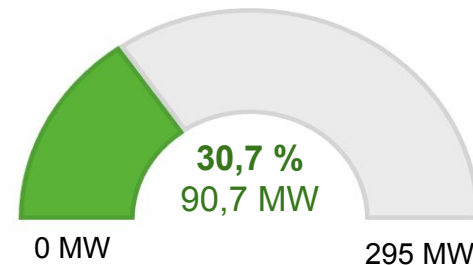

Renovables

Punts de recàrrega

GOIB

Autoconsum instal·lat cada any

Evolució de la potència instal·lada a les Illes Balears (kW)

En 2022 s'ha instal·lat **2.5 cops més** de potència que en 2021

Autoconsum instal·lat cada any

Evolució de les instal·lacions a les Illes Balears

En 2022 s'han executat **2.3 cops més** d'instal·lacions que en 2021

GOIB

Autoconsum acumulat

Potència instal·lada a les Illes Balears (kW)

Potència:

+97%

respecte
2021

Potència instal·lada vs Potencial 2030

Full de ruta d'Autoconsum
del MITECO

GOIB

Autoconsum acumulat

Distribució de potència per illes

Total Illes Balears:
90,7 MW

* respecte 2021

GOIB