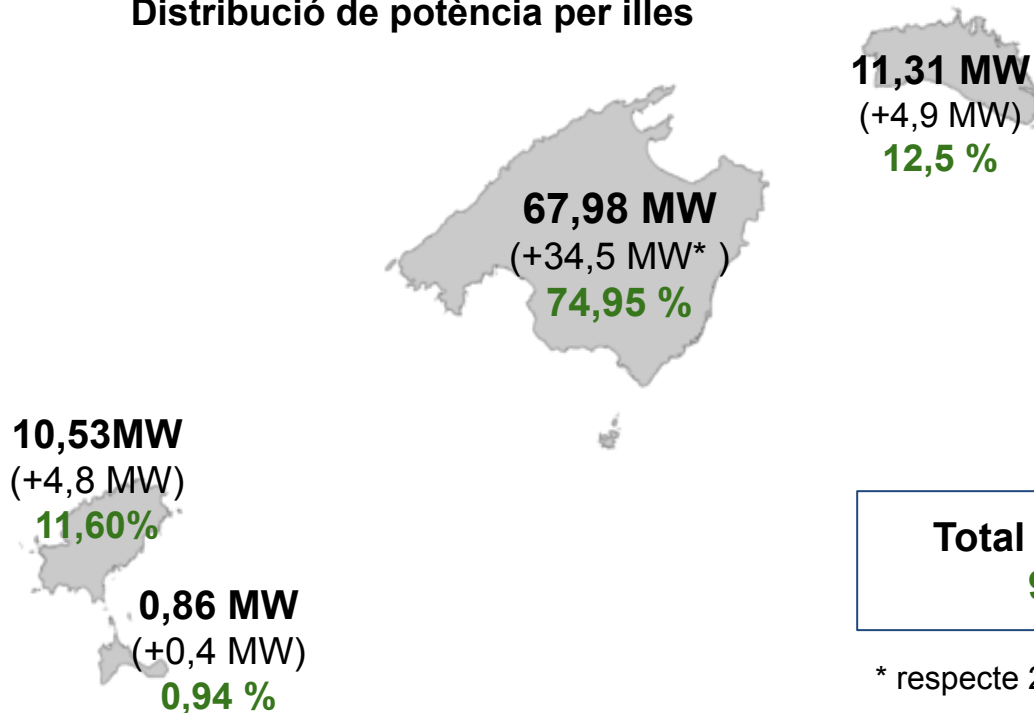

Evolució de les instal·lacions a les Illes Balears

En 2022 s'han executat **2.3 cops més** d'instal·lacions que en 2021

GOIB

Autoconsum acumulat

Potència instal·lada a les Illes Balears (kW)

Potència:

+97%

respecte
2021

Potència instal·lada vs Potencial 2030

Full de ruta d'Autoconsum
del MITECO

GOIB

Autoconsum acumulat

Distribució de potència per illes

Total Illes Balears:
90,7 MW

* respecte 2021

GOIB

Autoconsum acumulat

Nombre d'instal·lacions a les Illes Balears

Instal·lacions:
+116%
respecte
2021

GOIB

Autoconsum acumulat

Evolució de la potència instal·lada a les Illes Balears per tipus de consumidor (kW)