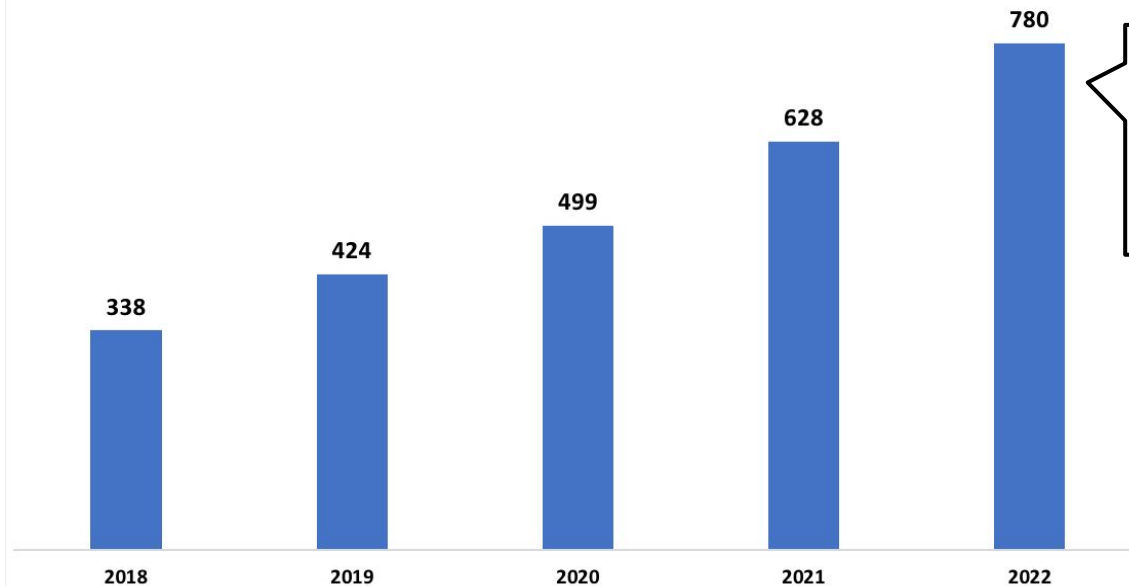

Evolució dels punts de recàrrega d'accés públic registrats a Illes Balears