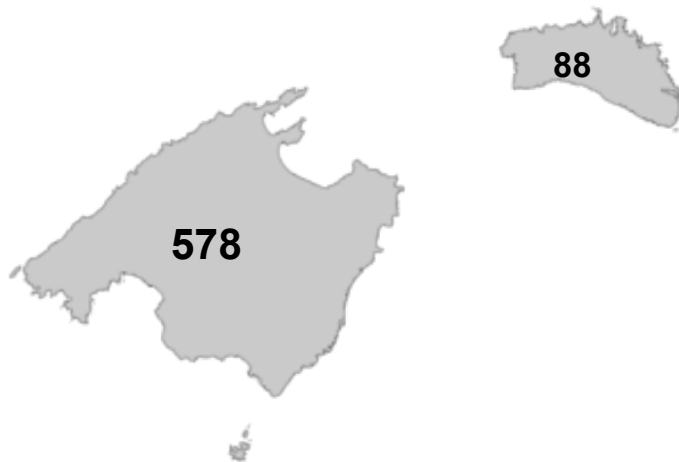

Evolució dels punts de recàrrega d'accés públic registrats a Illes Balears

+250 punts approx encara no registrats!

Arribant a +1000 punts de càrrega

GOIB

Punts de recàrrega

Total Illes Balears: 780 punts

G VICEPRESIDÈNCIA
O TRANSICIÓ ENERGÈTICA,
I SECTORS PRODUCTIUS
B I MEMÒRIA DEMOCRÀTICA
/