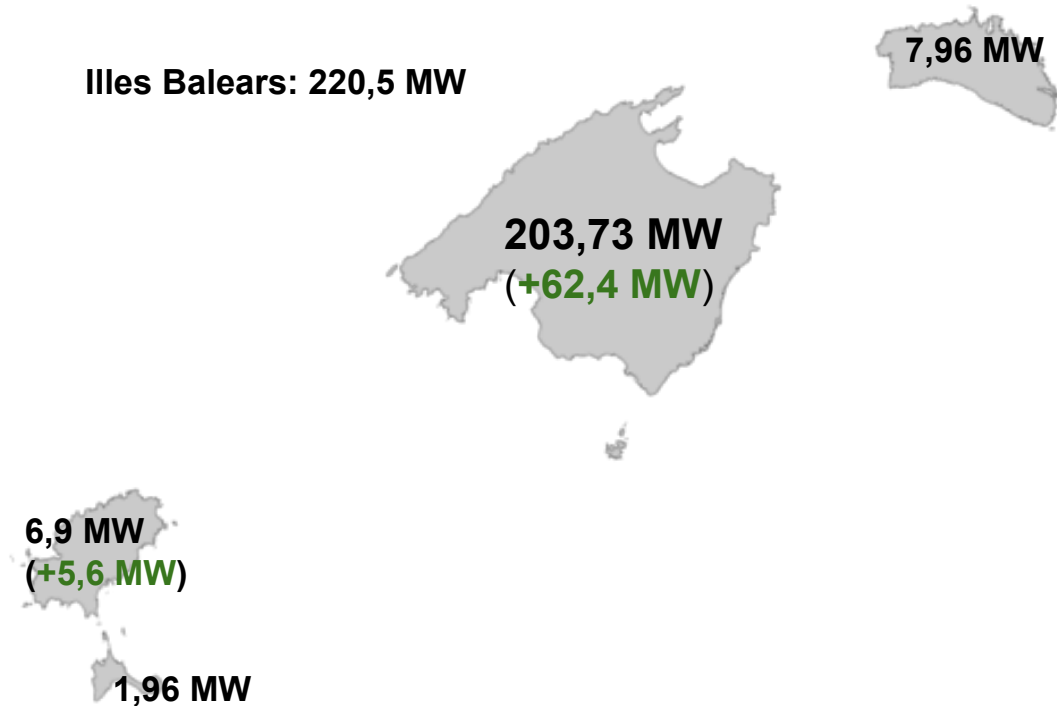

+132 %
respecte
2021

Instal·lacions Empreses:

+65,4 %
respecte
2021

GOIB

Penetració de renovables

Evolució de la potència instal·lada de generació renovable (MW)

+44,4 %
de creixement
respecte 2021

GOIB

Penetració de renovables

Distribució de la potència renovable de generació

Penetració de renovables i autoconsum

Evolució de la potència renovable total (MW)

56,5 % de creixement
respecte 2021

GOIB

Punts de recàrrega