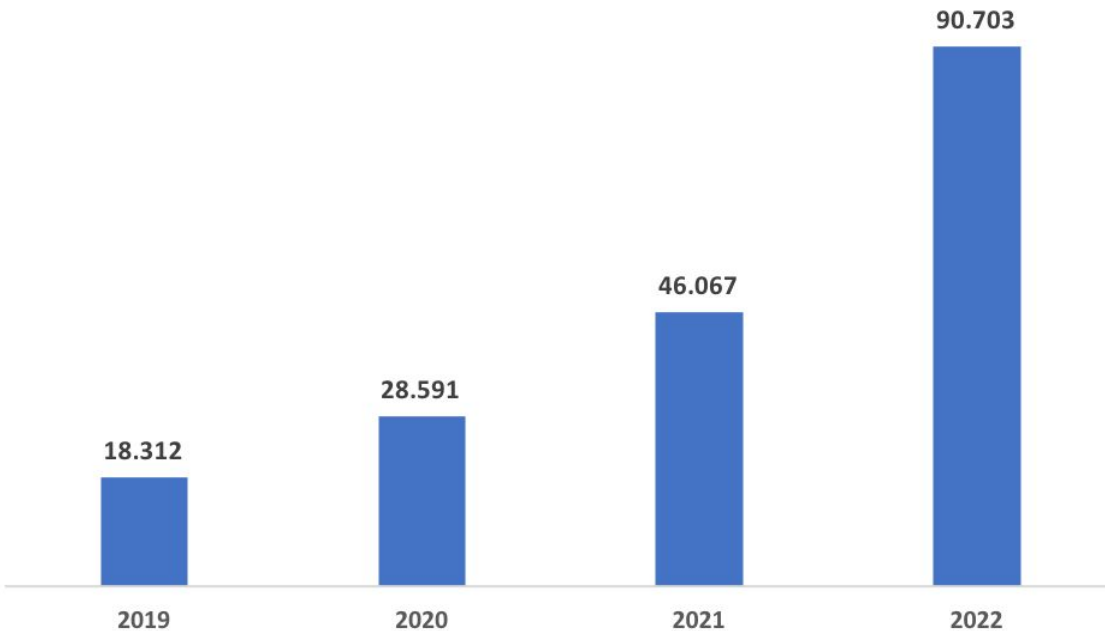

Renovables

Punts de recàrrega

GOIB

Autoconsum instal·lat cada any

Evolució de la potència instal·lada a les Illes Balears (kW)

En 2022 s'ha instal·lat **2.5 cops més** de potència que en 2021

Autoconsum instal·lat cada any

Evolució de les instal·lacions a les Illes Balears

En 2022 s'han executat **2.3 cops més** d'instal·lacions que en 2021

GOIB

Autoconsum acumulat

Potència instal·lada a les Illes Balears (kW)

Potència:

+97%

respecte
2021

Potència instal·lada vs Potencial 2030

Full de ruta d'Autoconsum
del MITECO

GOIB

Autoconsum acumulat

Distribució de potència per illes

Total Illes Balears:
90,7 MW

* respecte 2021

GOIB