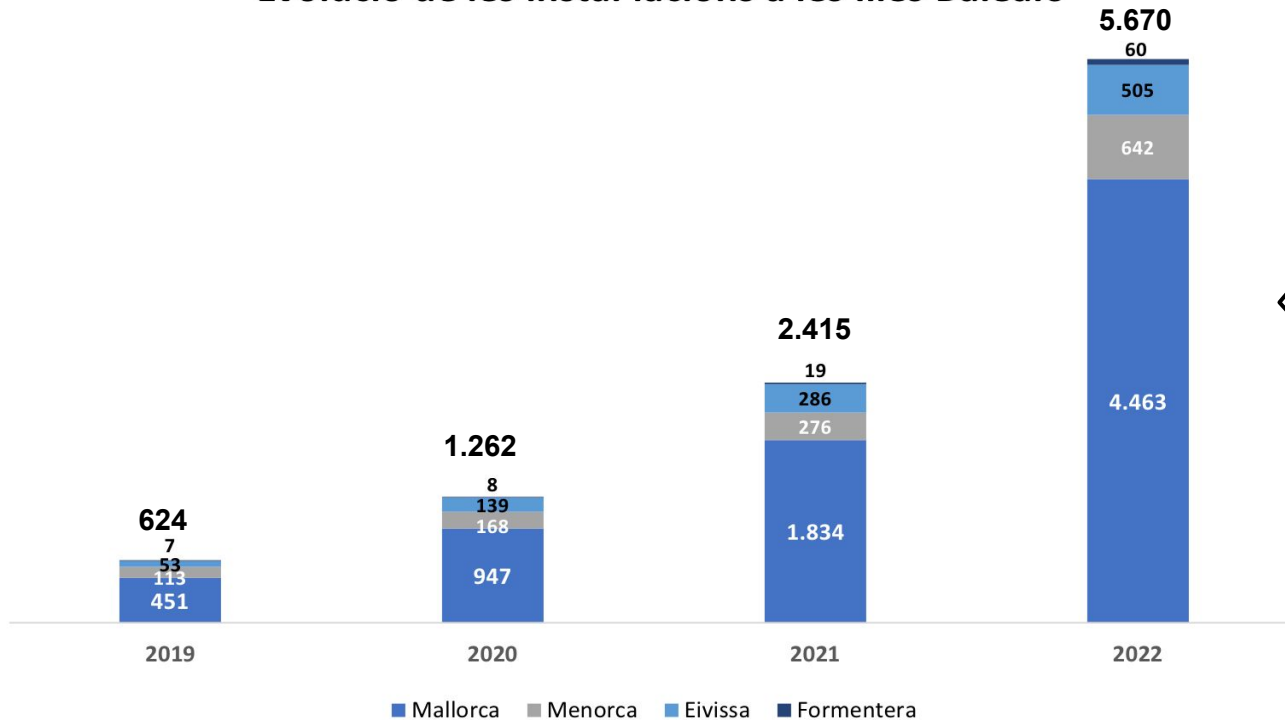

Renovables

Punts de recàrrega

GOIB

Autoconsum instal·lat cada any

Evolució de la potència instal·lada a les Illes Balears (kW)

En 2022 s'ha instal·lat **2.5 cops més** de potència que en 2021

Autoconsum instal·lat cada any

Evolució de les instal·lacions a les Illes Balears

En 2022 s'han executat **2.3 cops més** d'instal·lacions que en 2021

GOIB

Autoconsum acumulat

Potència instal·lada a les Illes Balears (kW)

Potència:

+97%

respecte
2021