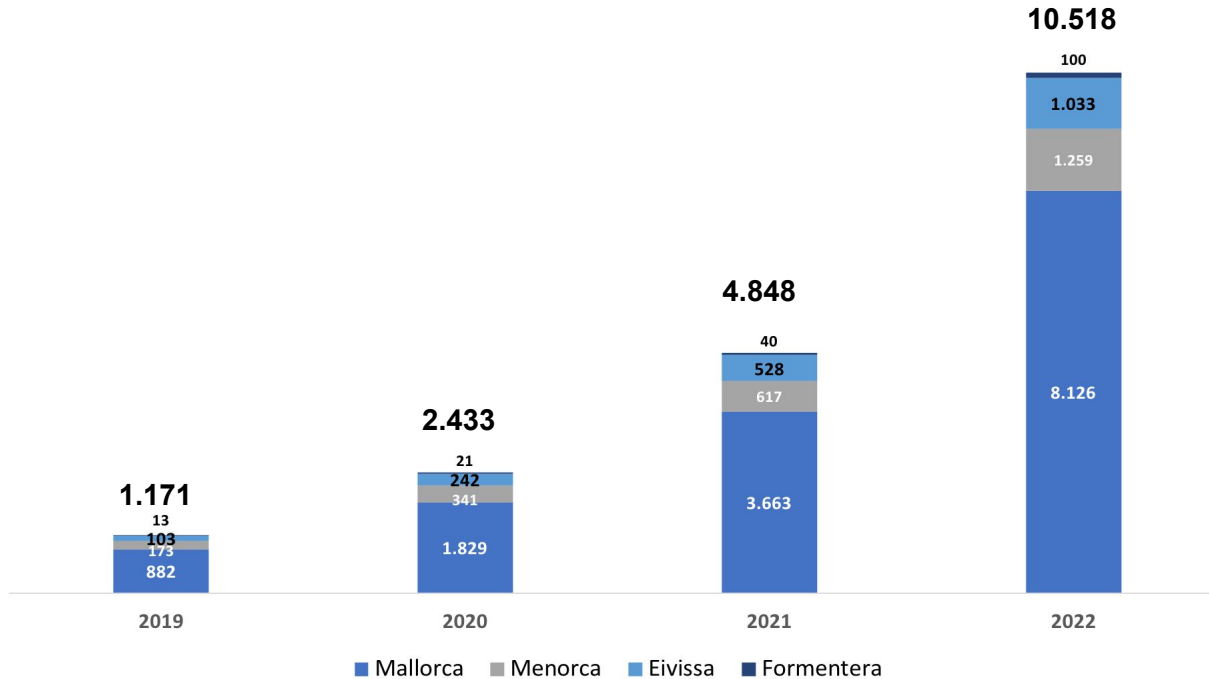

Evolució de les instal·lacions a les Illes Balears

En 2022 s'han executat **2.3 cops més** d'instal·lacions que en 2021

GOIB

Autoconsum acumulat

Potència instal·lada a les Illes Balears (kW)

Potència:

+97%

respecte
2021

Potència instal·lada vs Potencial 2030

Full de ruta d'Autoconsum
del MITECO

GOIB

Autoconsum acumulat

Distribució de potència per illes

Total Illes Balears:
90,7 MW

* respecte 2021

GOIB

Autoconsum acumulat

Nombre d'instal·lacions a les Illes Balears

Instal·lacions:
+116%
respecte
2021

GOIB

Autoconsum acumulat

Evolució de la potència instal·lada a les Illes Balears per tipus de consumidor (kW)