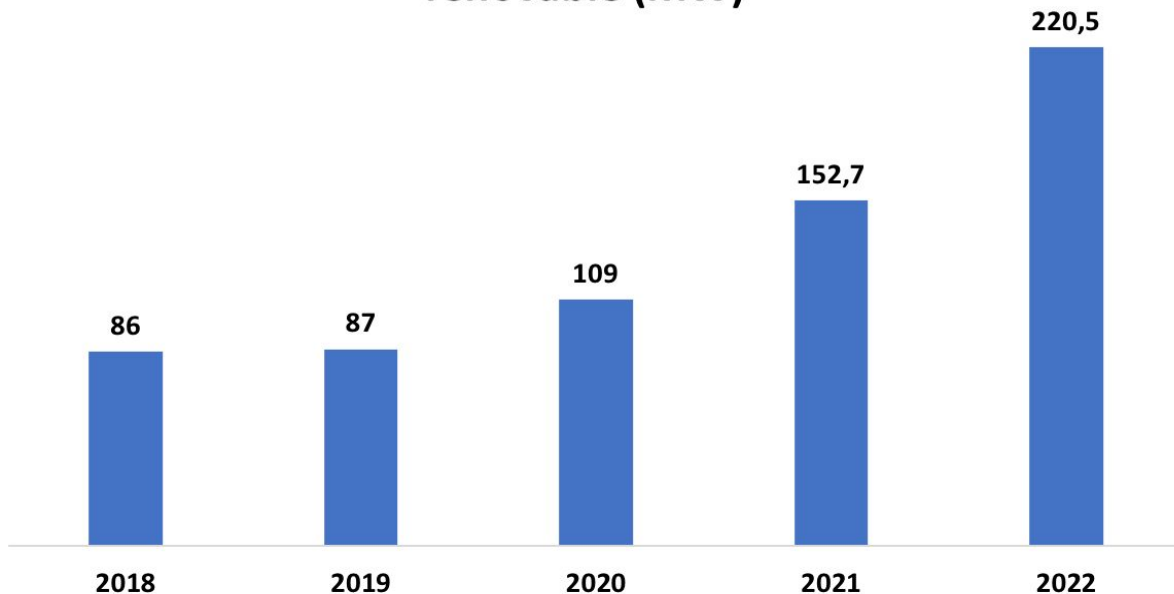

Potència Particulars:

+146,7%
respecte
2021

Potència Empreses:

+72 %
respecte
2021

Autoconsum acumulat

Evolució del nombre d'instal·lacions a les Illes Balears per tipus de consumidor

Instal·lacions Particulars:

+132 %
respecte
2021

Instal·lacions Empreses:

+65,4 %
respecte
2021

GOIB

Penetració de renovables

Evolució de la potència instal·lada de generació renovable (MW)

+44,4 %
de creixement
respecte 2021

GOIB

Penetració de renovables

Distribució de la potència renovable de generació

Penetració de renovables i autoconsum

Evolució de la potència renovable total (MW)

56,5 % de creixement
respecte 2021

GOIB

Punts de recàrrega