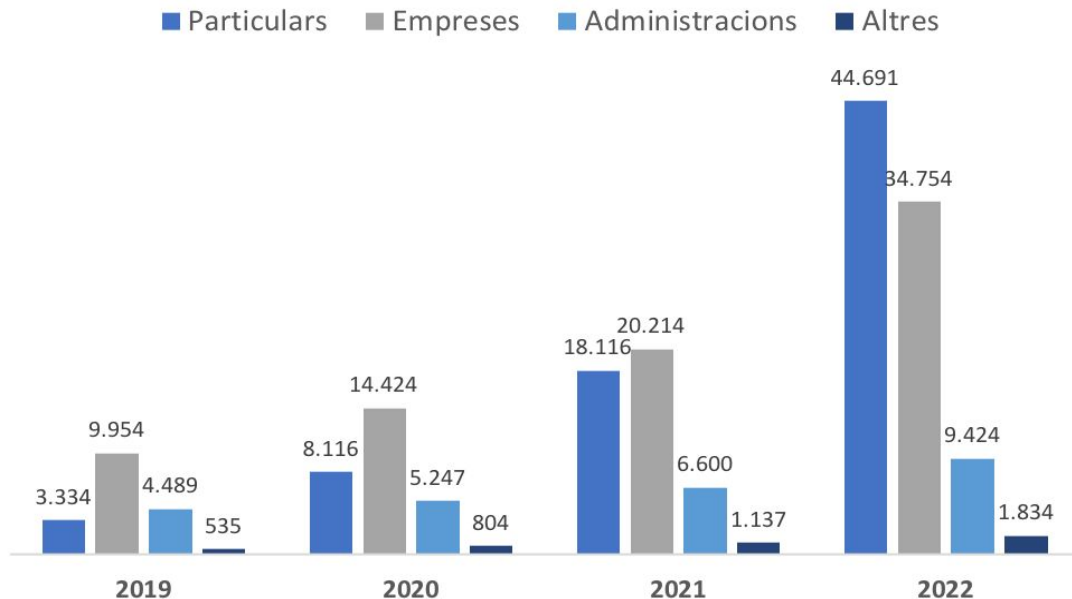

Evolució de les instal·lacions a les Illes Balears

En 2022 s'han executat **2.3 cops més** d'instal·lacions que en 2021

GOIB

Autoconsum acumulat

Potència instal·lada a les Illes Balears (kW)

Potència:

+97%

respecte
2021

Potència instal·lada vs Potencial 2030

Full de ruta d'Autoconsum
del MITECO

GOIB

Autoconsum acumulat

Distribució de potència per illes

Total Illes Balears:
90,7 MW

* respecte 2021

GOIB

Autoconsum acumulat

Nombre d'instal·lacions a les Illes Balears

Instal·lacions:
+116%
respecte
2021

GOIB

Autoconsum acumulat

Evolució de la potència instal·lada a les Illes Balears per tipus de consumidor (kW)

Potència Particulars:

+146,7%
respecte
2021

Potència Empreses:

+72 %
respecte
2021

Autoconsum acumulat

Evolució del nombre d'instal·lacions a les Illes Balears per tipus de consumidor

Instal·lacions Particulars: