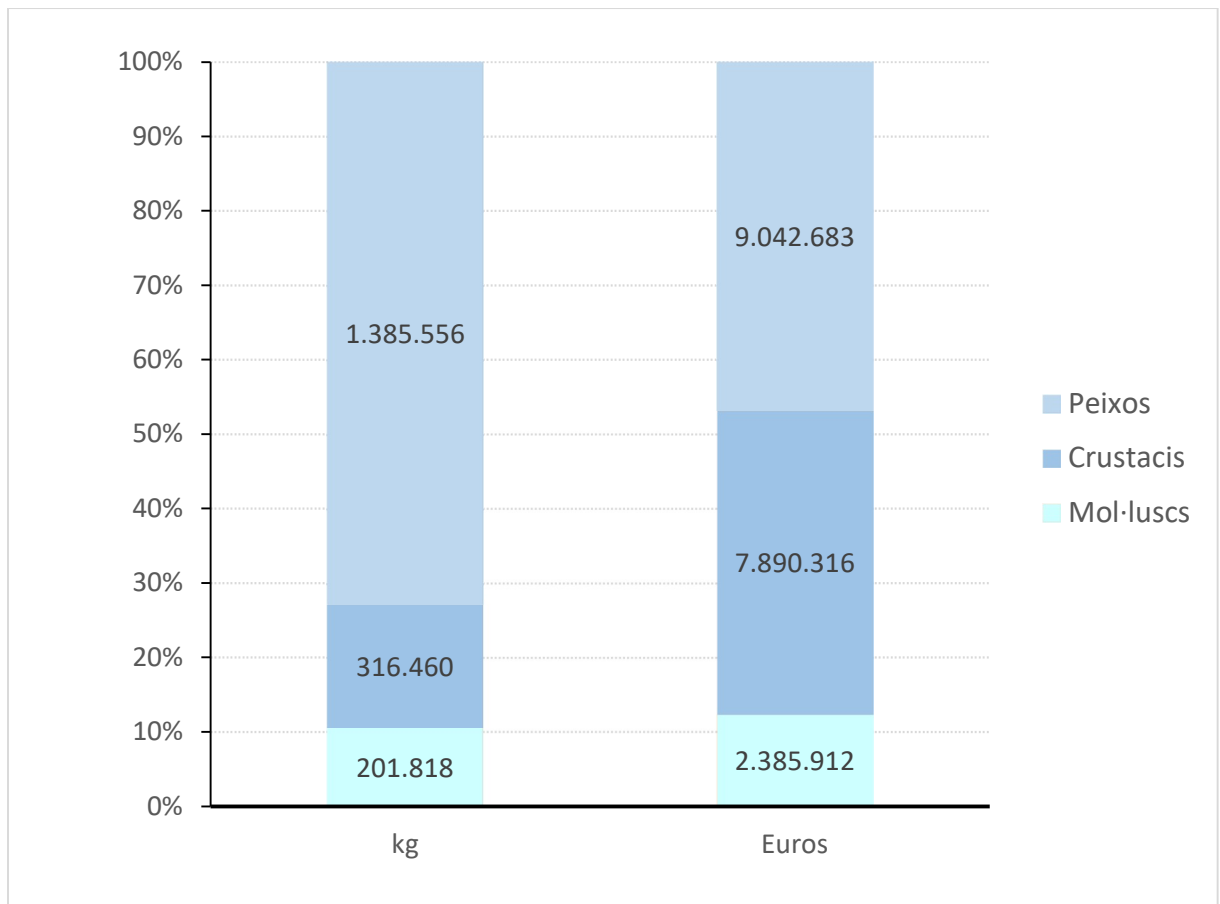

**Figura 4-1.** Distribució de les captures per grups (kg i €) a les Illes Balears.

Font: Elaboració pròpia a partir de dades de la Direcció General de Pesca i Medi Marí. 2022.