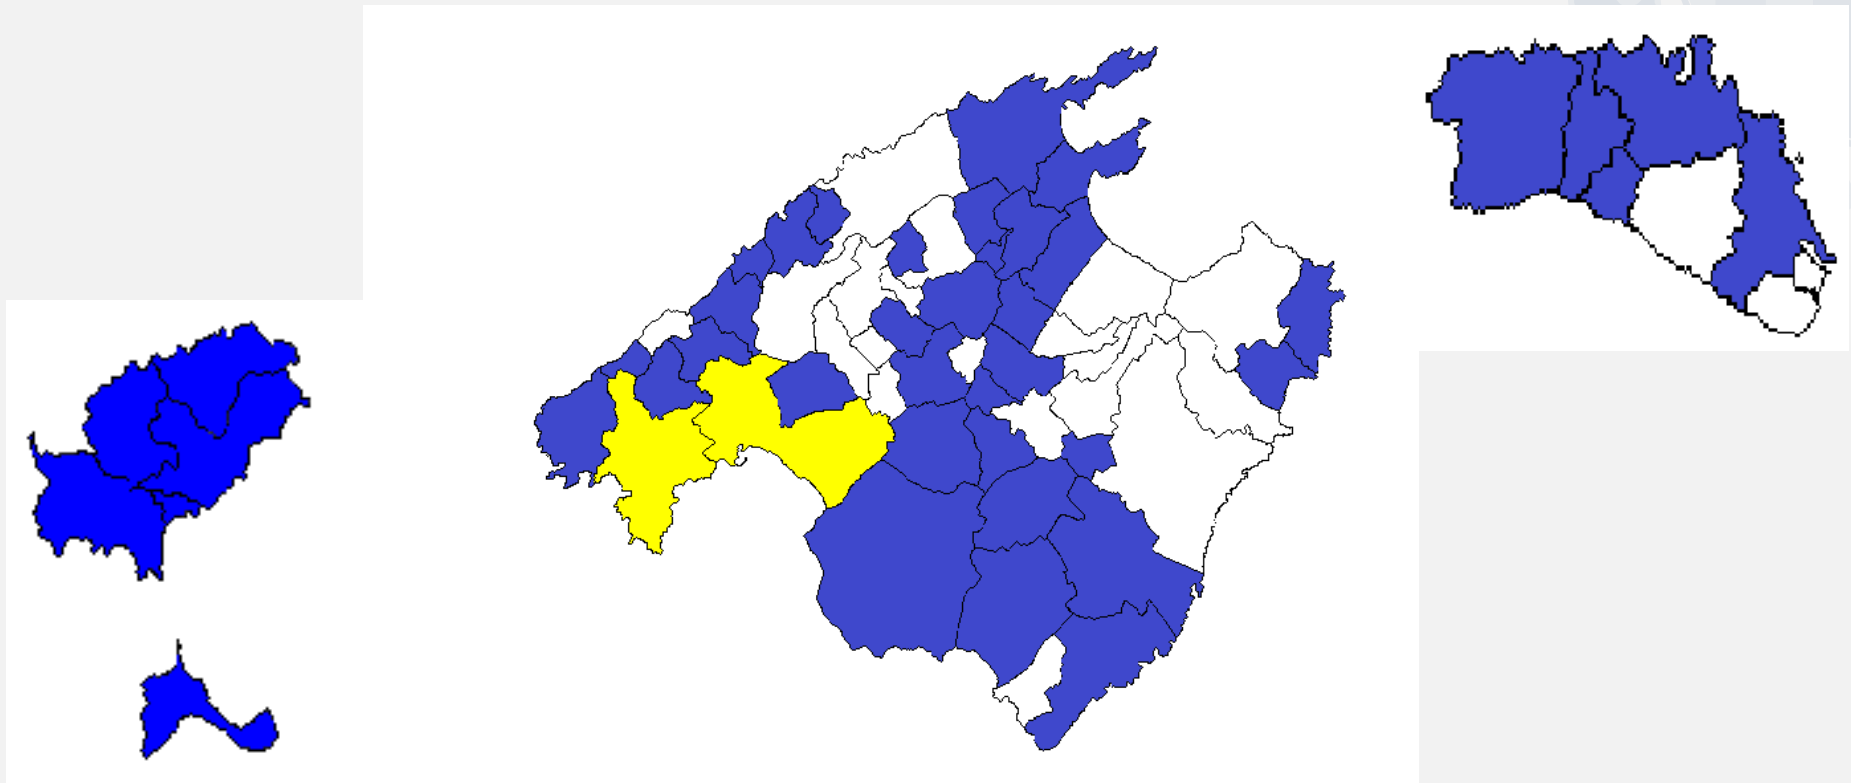

## Vigilàncies de l'entorn escolar

Vigilàncies **diàries**  
de la Policia Local de  
les Illes Balears a les  
entrades i sortides  
dels centres  
escolars:

**455 PL**

## Mapa d'implantació de programes de Policia Tutor a octubre del curs 2011-2012

□ Nombre de municipis  
implantats: **43**