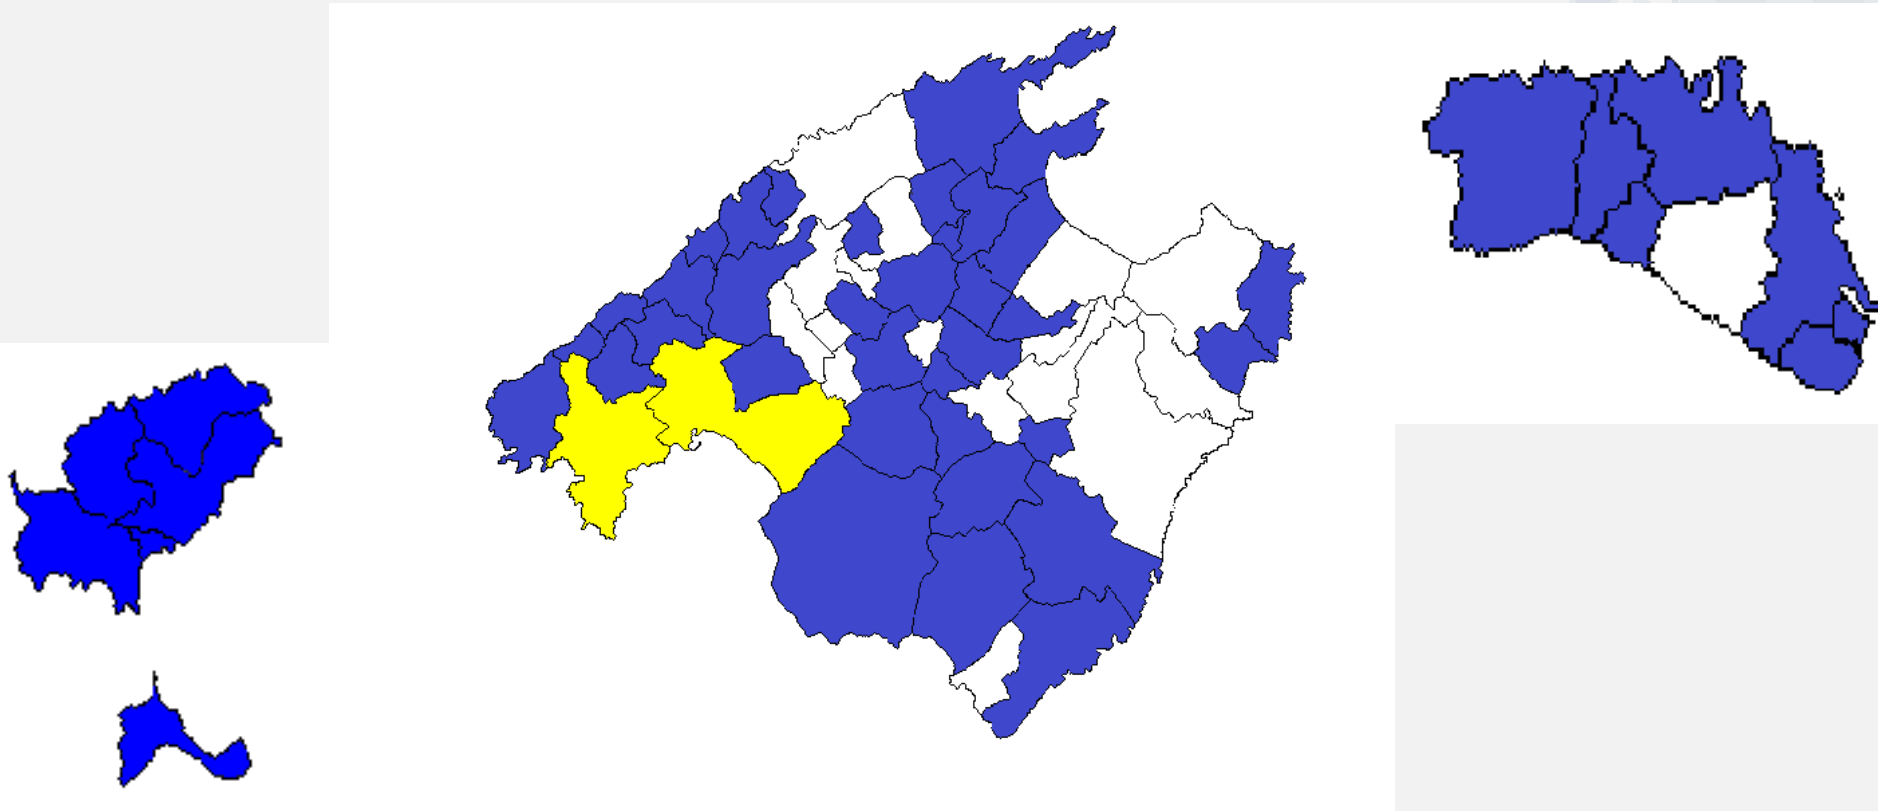

## Vigilàncies de l'entorn escolar

Vigilàncies **diàries**  
de la Policia Local de  
les Illes Balears a les  
entrades i sortides  
dels centres  
escolars:

**455 PL**

## Mapa d'implantació de programes de Policia Tutor a octubre del curs 2011-2012

□ Nombre de municipis  
implantats: **43**

## Mapa d'implantació de programes de Policia Tutor a octubre del curs 2012-2013

□ Nombre de municipis  
implantats: **48**