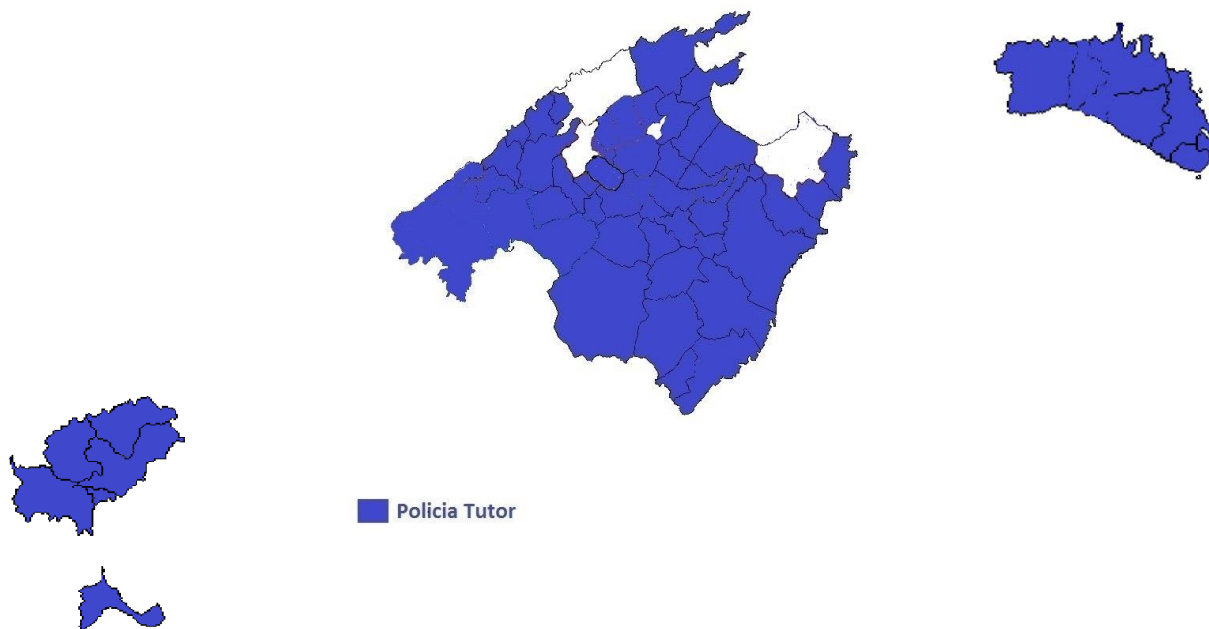

Memòria d'activitats dels policies tutors de les Illes Balears

Mapa d'implantació de programes de Policia Tutor a Balears Curs 2024-2025

Nombre de municipis implantats: 63 amb 102 agents.
Agents amb dedicació exclusiva: 43 agents (42%)
Agents amb dedicació parcial: 59 agents (58%)