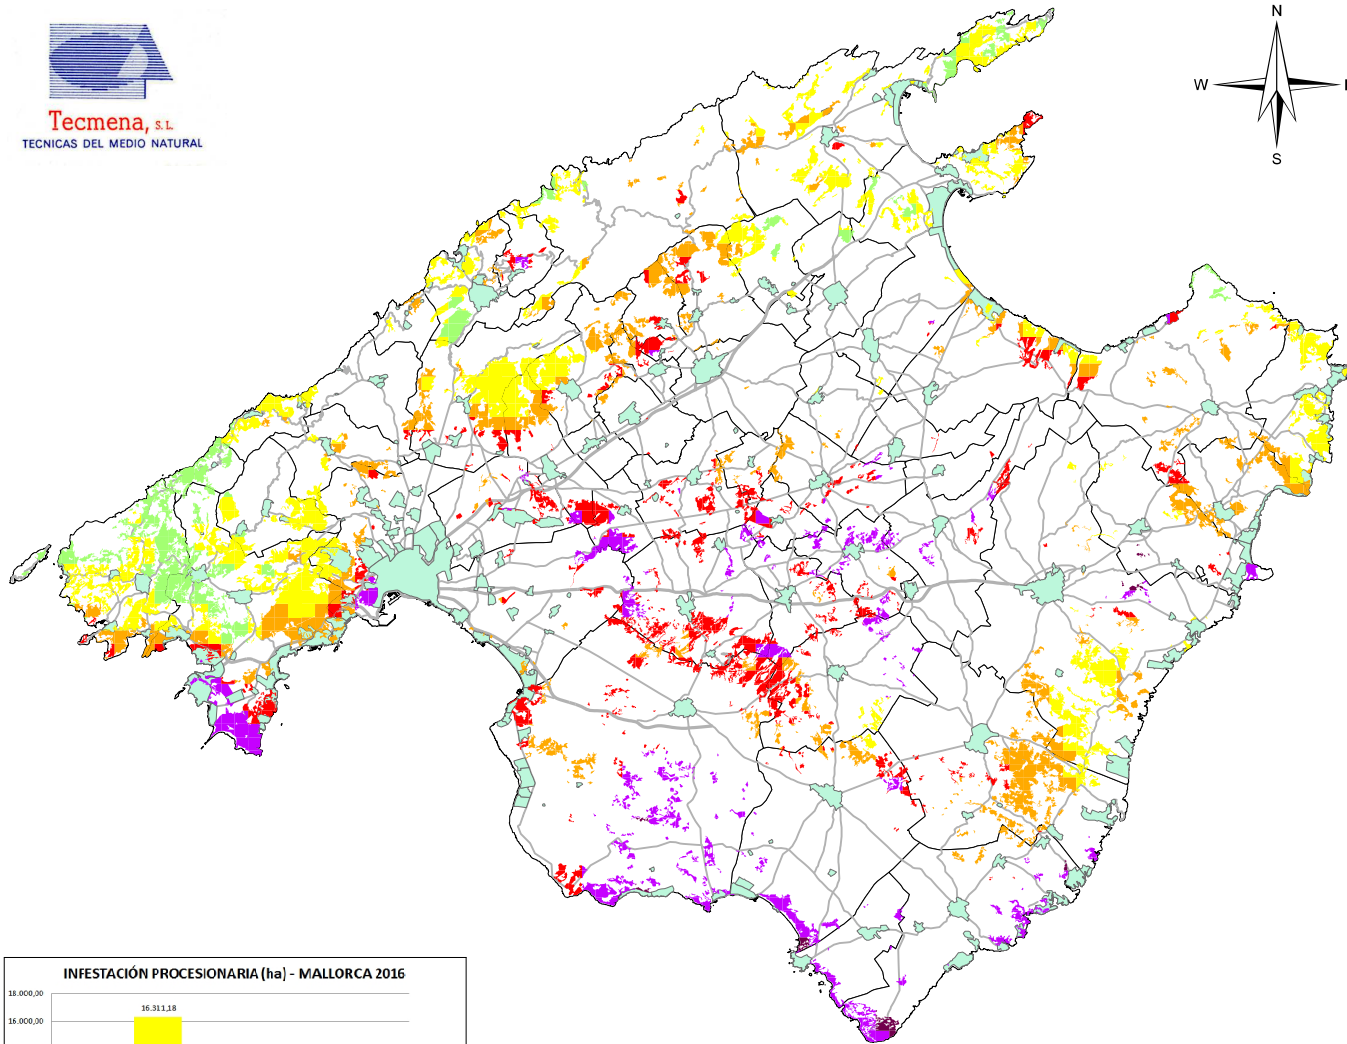

MAPA NIVELES DE PROCESIONARIA. 2016. MALLORCA

Tecmena, s.l.
TECNICAS DEL MEDIO NATURAL

Infestación Procesionaria 2016

DAÑOS_THP

Coordinate System: ETRS89 UTM Zone 31N
Projection Transverse Mercator
Units: Meters

E: 1:400.000

TECMENA, S.L

NIVEL 0:	4.794 ha	(10,01%)
NIVEL 1:	16.311 ha	(34,07%)
NIVEL 2:	12.857 ha	(26,85%)
NIVEL 3:	7.897 ha	(16,49%)
NIVEL 4:	5.761 ha	(12,03%)
NIVEL 5:	261 ha	(0,54%)

CONTROL DE LA SANIDAD FORESTAL DE LA CAIB
CUMPLIMIENTO DE LAS OBLIGACIONES
EUROPEAS REFERENTES A ORGANISMOS
DE CUARENTENA Y ACTUACIONES
COMPLEMENTARIAS DE LA RED
BALEAR DE SEGUIMIENTO DE DAÑOS
EN LOS BOSQUES