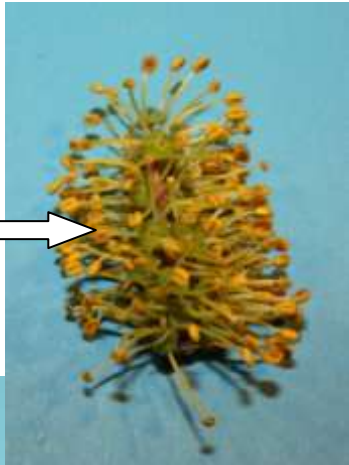

NOM CATALÀ:

NOM CASTELLÀ:

HÀBITAT I CARACTERÍSTIQUES:

USOS DE LA SEVA FUSTA:

Arbutus unedo

NOM CATALÀ:

NOM CASTELLÀ:

HÀBITAT I CARACTERÍSTIQUES:

USOS DE LA SEVA FUSTA:

Olea europaea var. sylvestris

NOM CATALÀ:

NOM CASTELLÀ:

HÀBITAT I CARACTERÍSTIQUES:

USOS DE LA SEVA FUSTA:

Fitxa alumne/a 4

Ceratonia siliqua