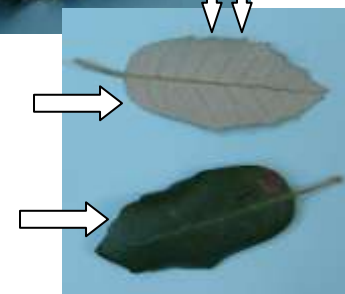

NOM CATALÀ:

NOM CASTELLÀ:

HÀBITAT I CARACTERÍSTIQUES:

USOS DE LA SEVA FUSTA: