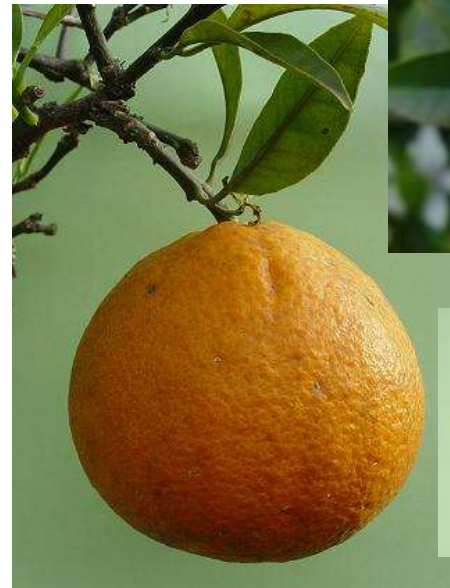

Citrus sinensis

NOM CATALÀ:
NOM CASTELLÀ:

HÀBITAT I CARACTERÍSTIQUES:

USOS DE LA SEVA FUSTA: