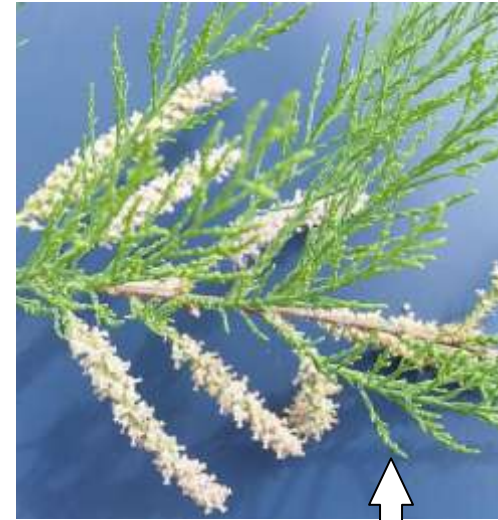

NOM CATALÀ:

NOM CASTELLÀ:

HÀBITAT I CARACTERÍSTIQUES:

USOS DE LA SEVA FUSTA:

Tamarix sp.

NOM CATALÀ:

NOM CASTELLÀ:

HÀBITAT I CARACTERÍSTIQUES: