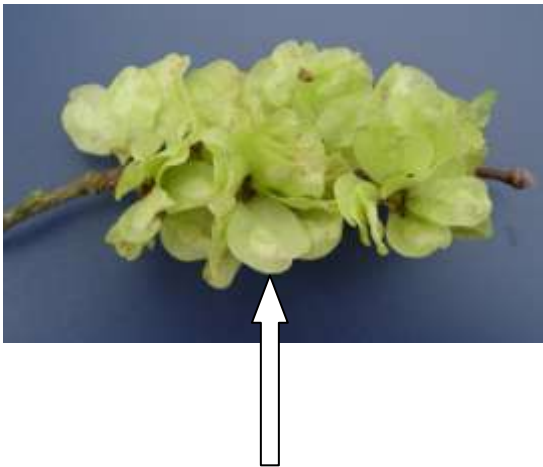

Fitxa alumne/a **6**

Olea europaea

NOM CATALÀ:

NOM CASTELLÀ:

HÀBITAT I CARACTERÍSTIQUES:

USOS DE LA SEVA FUSTA:

Fitxa alumne/a **1**

Ulmus minor