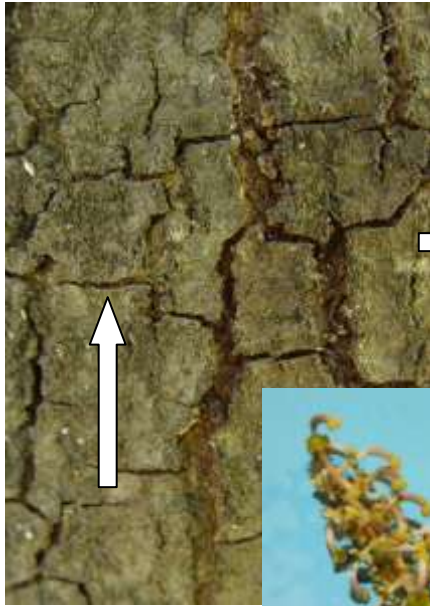

USOS DE LA SEVA FUSTA:

Olea europaea var. sylvestris

NOM CATALÀ:

NOM CASTELLÀ:

HÀBITAT I CARACTERÍSTIQUES:

USOS DE LA SEVA FUSTA:

Fitxa alumne/a 4

Ceratonia siliqua