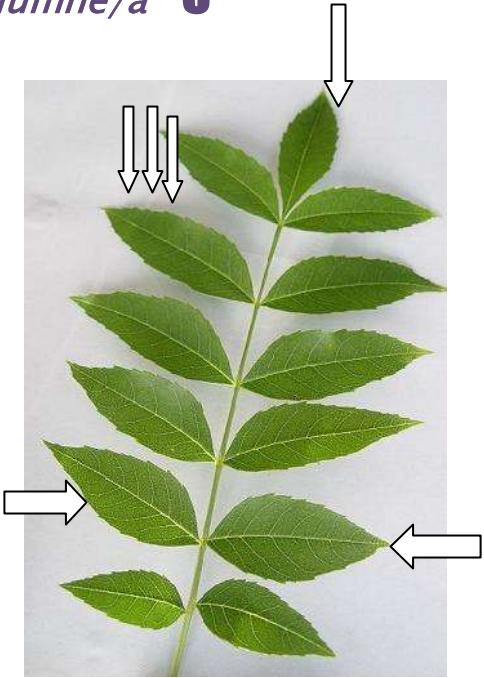

Fitxa alumne/a 5

Fraxinus angustifolia

NOM CATALÀ:
NOM CASTELLÀ:

HÀBITAT I CARACTERÍSTIQUES:

USOS DE LA SEVA FUSTA: