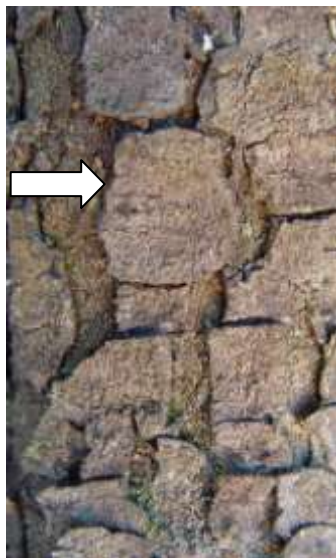

Pistacia lentiscus

NOM CATALÀ:

NOM CASTELLÀ:

HÀBITAT I CARACTERÍSTIQUES:

USOS DE LA SEVA FUSTA: