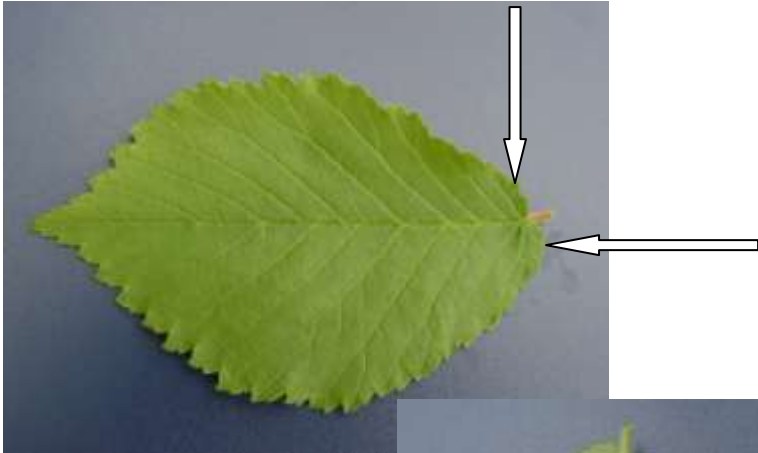

Fitxa alumne/a **6**

Olea europaea

NOM CATALÀ:

NOM CASTELLÀ:

HÀBITAT I CARACTERÍSTIQUES:

USOS DE LA SEVA FUSTA:

Fitxa alumne/a **1**

Ulmus minor