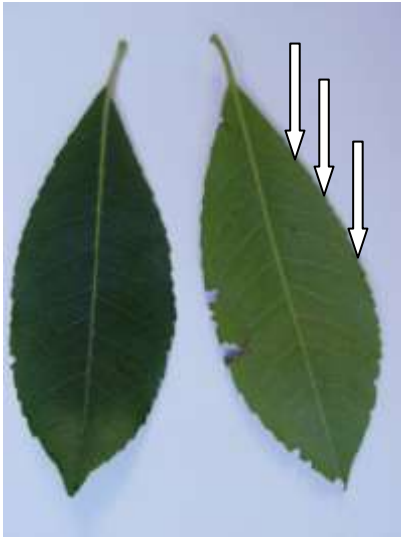

NOM CATALÀ:

NOM CASTELLÀ:

HÀBITAT I CARACTERÍSTIQUES:

USOS DE LA SEVA FUSTA:

Arbutus unedo

NOM CATALÀ:

NOM CASTELLÀ:

HÀBITAT I CARACTERÍSTIQUES: