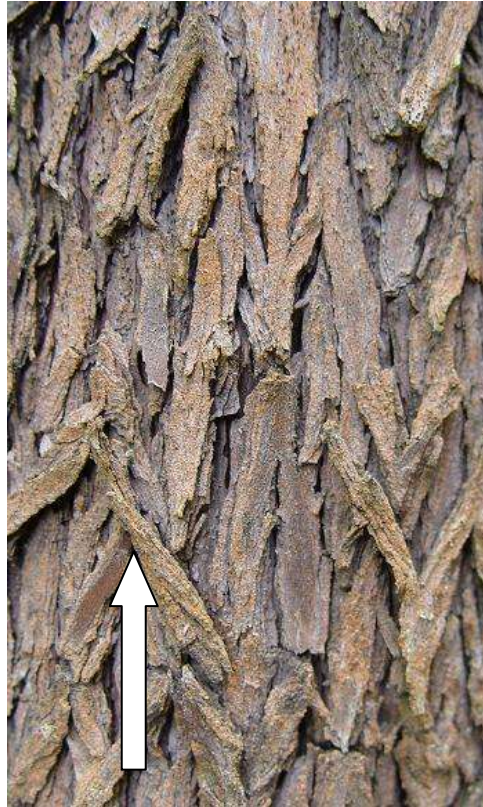

NOM CATALÀ:

NOM CASTELLÀ:

HÀBITAT I CARACTERÍSTIQUES:

USOS DE LA SEVA FUSTA:

Arbutus unedo

NOM CATALÀ:

NOM CASTELLÀ:

HÀBITAT I CARACTERÍSTIQUES:

USOS DE LA SEVA FUSTA:

Olea europaea var. sylvestris

NOM CATALÀ:

NOM CASTELLÀ:

HÀBITAT I CARACTERÍSTIQUES:

USOS DE LA SEVA FUSTA:

Fitxa alumne/a 4

Ceratonia siliqua